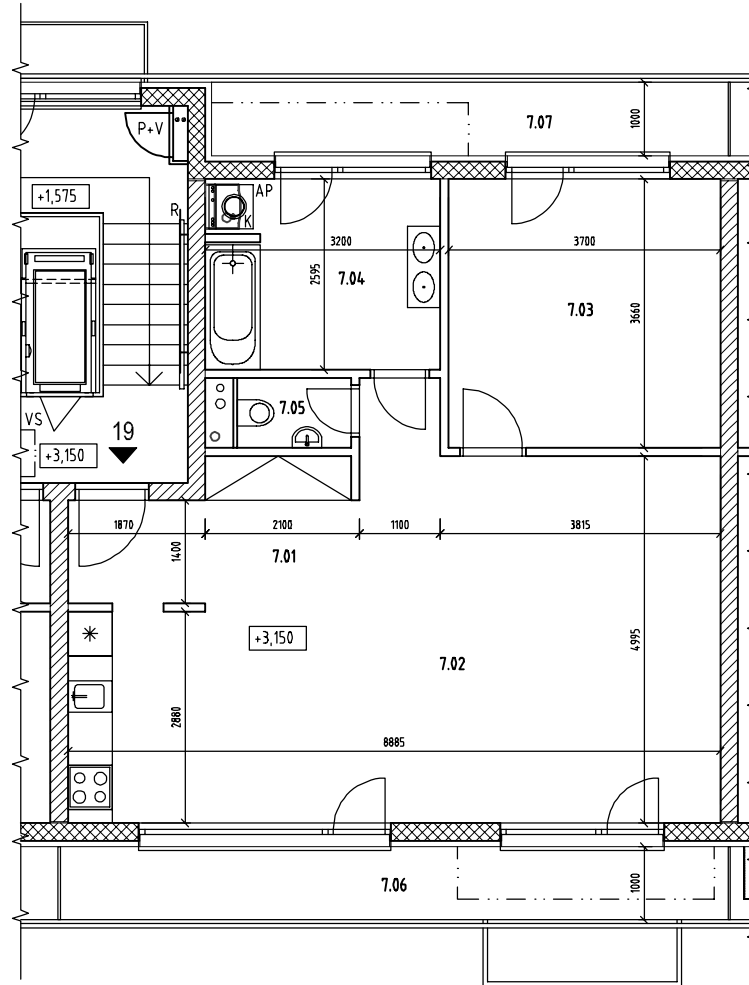

CYRILOVA 9 - BYT 19
PÔDORYS

SCHEMA

CYRILOVA 9

BYT č. 19-ÚŽITKOVÁ PLOCHA BYTU-67,41m²
+ TERASY 16,13 m²

7.01	CHODBA	7,88
7.02	KUCHYŇA + OBÝVACIA IZBA	36,27
7.03	IZBA	13,54
7.04	KÚPEĽNA + KOTOL	8,25
7.05	WC	1,47
	SPOLU	67,41
7.06	TERASA	9,09
7.07	TERASA	7,04

UDÁVANÉ ROZMERY SÚ ROZMERY STAVEBNÝCH KONŠTRUKCIÍ
BEZ OMETOK