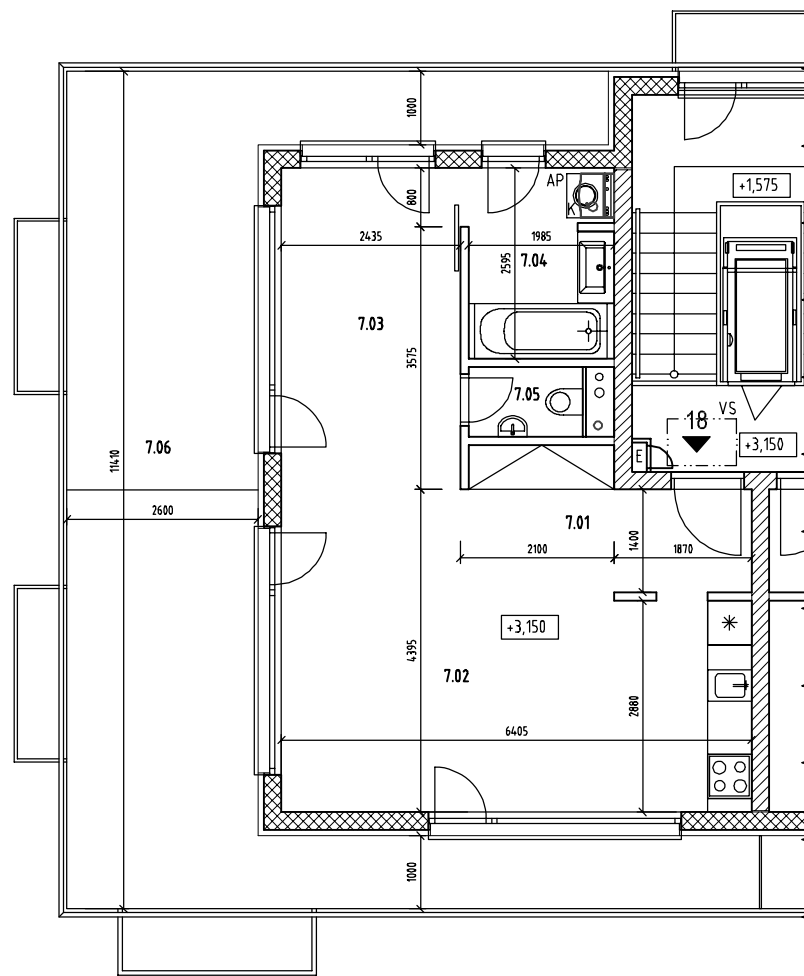

CYRILLOVA 9 - BYT 18
PÓDORYS

CYRILLOVA 9

BYT č. 18-ÚŽITKOVÁ PLOCHA BYTU-46,44m²
+ TERASY 41,27 m²

7.01	CHODBA	5,28
7.02	KUCHYŇA + OBÝVACIA IZBA	23,85
7.03	IZBA	10,65
7.04	KÚPEĽNA + KOTOL	5,19
7.05	WC	1,47
	SPOLU	49,11
7.06	TERASA	41,27

UDÁVANÉ ROZMERY SÚ ROZMERY STAVEBNÝCH KONŠTRUKCIÍ
BEZ DNETOK

SCHEMA