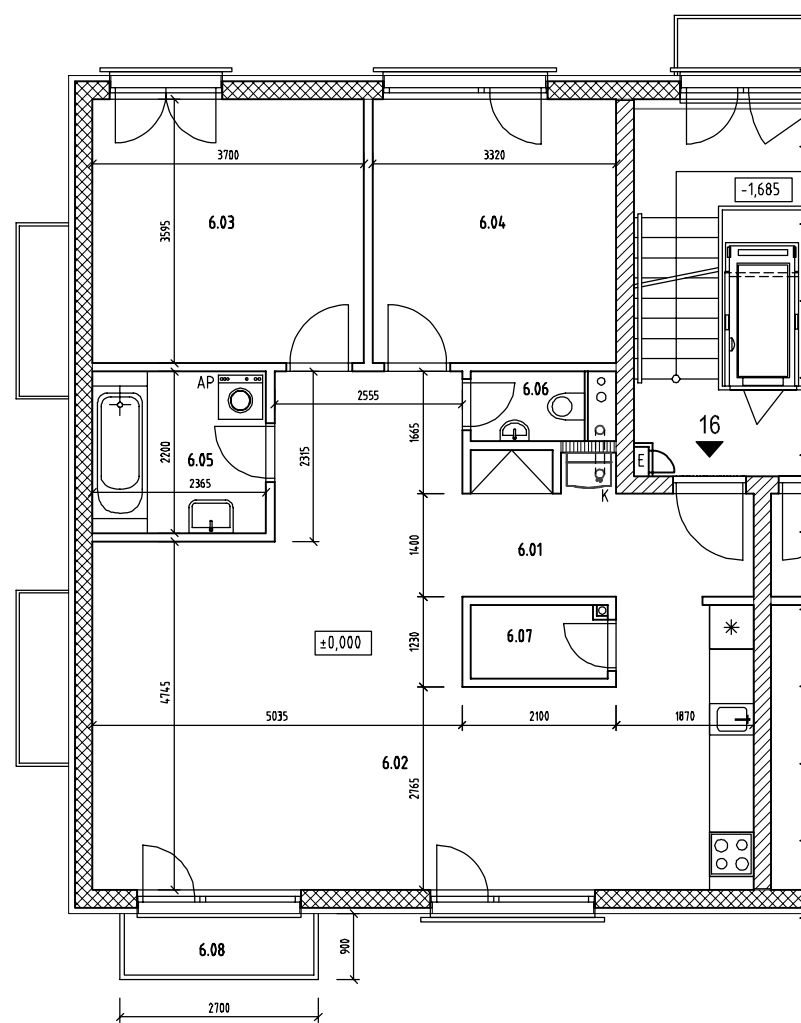

CYRILOVA 9 - BYT 16
PÓDORYS

SCHEMA

CYRILOVA 9

BYT č. 16-ÚŽITKOVÁ PLOCHA BYTU-86,36m²
+ BALKÓN 2,25 m²

6.01	CHODBA + KOTOL	15,04
6.02	KUCHYŇA + OBÝVAČIA IZBA	37,55
6.03	IZBA	13,30
6.04	IZBA	11,94
6.05	KÚPEĽNA	5,20
6.06	WC	1,48
6.07	KOMORA	1,87
	SPOLU	83,46
6.08	BALKÓN	2,25

UDÁVANÉ ROZMERY SÚ ROZMERY STAVEBNÝCH KONŠTRUKCIÍ
BEZ OMETOK