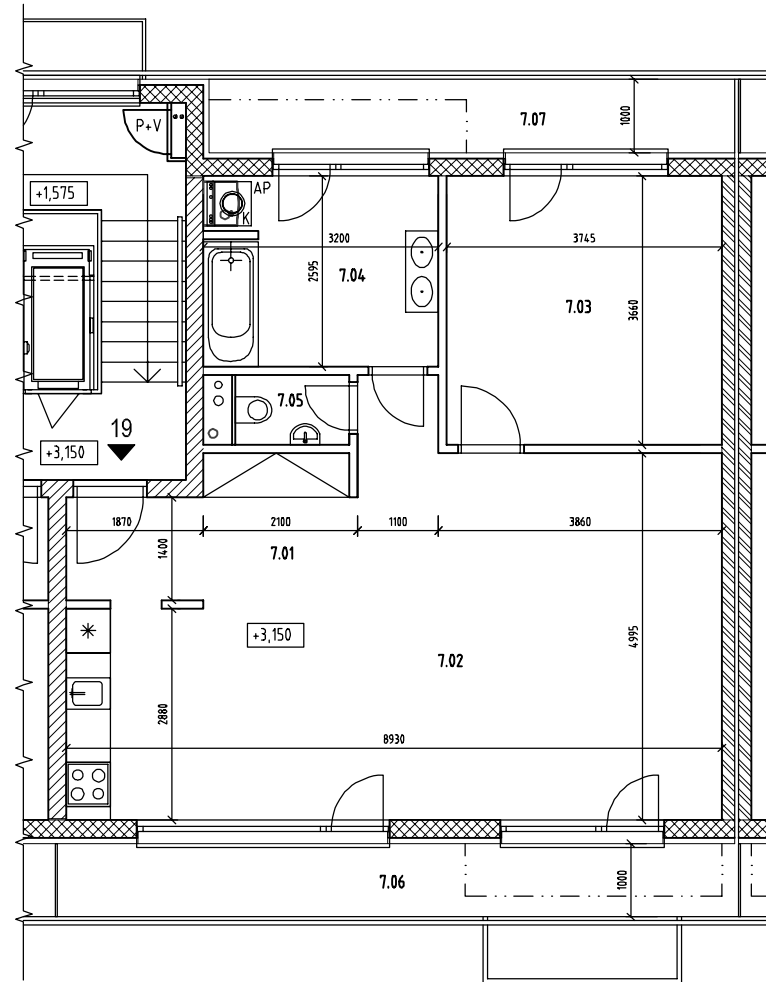

CYRILOVA 7 - BYT 19
PÓDORYS

SCHEMA

CYRILOVA 7

BYT č. 19-ÚŽITKOVÁ PLOCHA BYTU-70,08m²
+ TERASY 16,37 m²

7.01	CHODBA	9,25
7.02	KUCHYŇA + OBÝVACIA IZBA	37,57
7.03	IZBA	13,54
7.04	KÚPEĽNA + KOTOL	8,25
7.05	WC	1,47
	SPOLU	67,63
7.06	TERASA	9,21
7.07	TERASA	7,16

UDÁVANÉ ROZMERY SÚ ROZMERY STAVEBNÝCH KONŠTRUKCIÍ
BEZ OMETOK