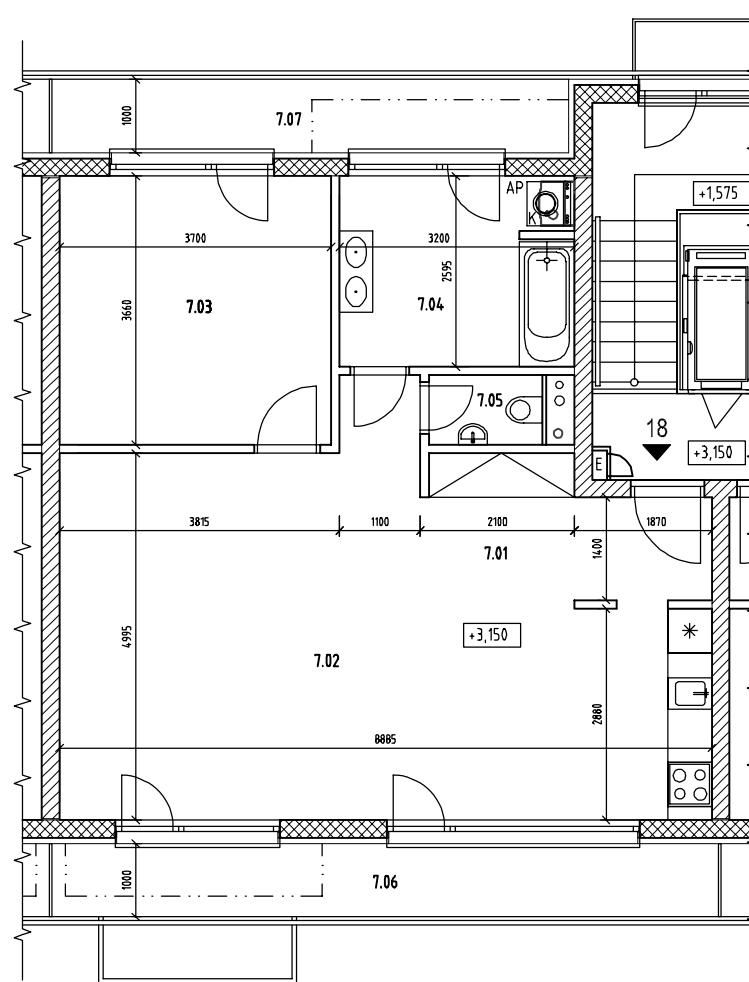

CYRILOVA 7 - BYT 18  
PÓDORYS

SCHEMA

CYRILOVA 7

BYT č. 18-ÚŽITKOVÁ PLOCHA BYTU-69,77m<sup>2</sup>  
+ TERASY 16,13 m<sup>2</sup>

7.01	CHODBA	9,24
7.02	KUCHYŇA + OBÝVACIA IZBA	31,21
7.03	IZBA	13,54
7.04	KÚPEĽNA + KOTOL	8,25
7.05	WC	1,47
	SPOLU	67,41
7.06	TERASA	9,09
7.07	TERASA	7,04

UDÁVANÉ ROZMERY SÚ ROZMERY STAVEBNÝCH KONŠTRUKCIÍ  
BEZ OMETOK