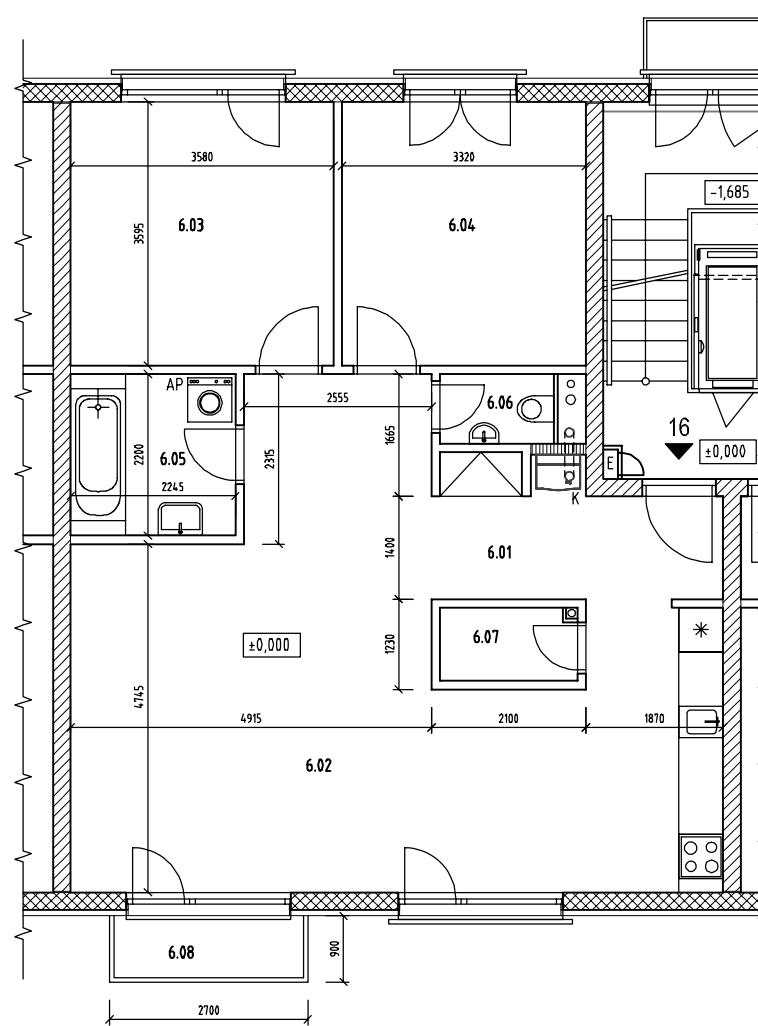

CYRILLOVA 7 - BYT 16
PÓDORYS

SCHÉMA

CYRILLOVA 7

BYT č. 16-ÚŽITKOVÁ PLOCHA BYTU-82,20m²
+ BALKÓN 2,25 m²

6.01	CHODBA + KOTOL	13,53
6.02	KUCHYŇA + OBÝVACIA IZBA	35,56
6.03	IZBA	12,87
6.04	IZBA	11,94
6.05	KÚPEĽNA	4,94
6.06	WC	1,47
6.07	KOMORA	1,87
	SPOLU	82,20
6.08	BALKÓN	2,25

UDÁVANÉ ROZMERY SÚ ROZMERY STAVEBNÝCH KONŠTRUKCIÍ
BEZ OHEŤOK