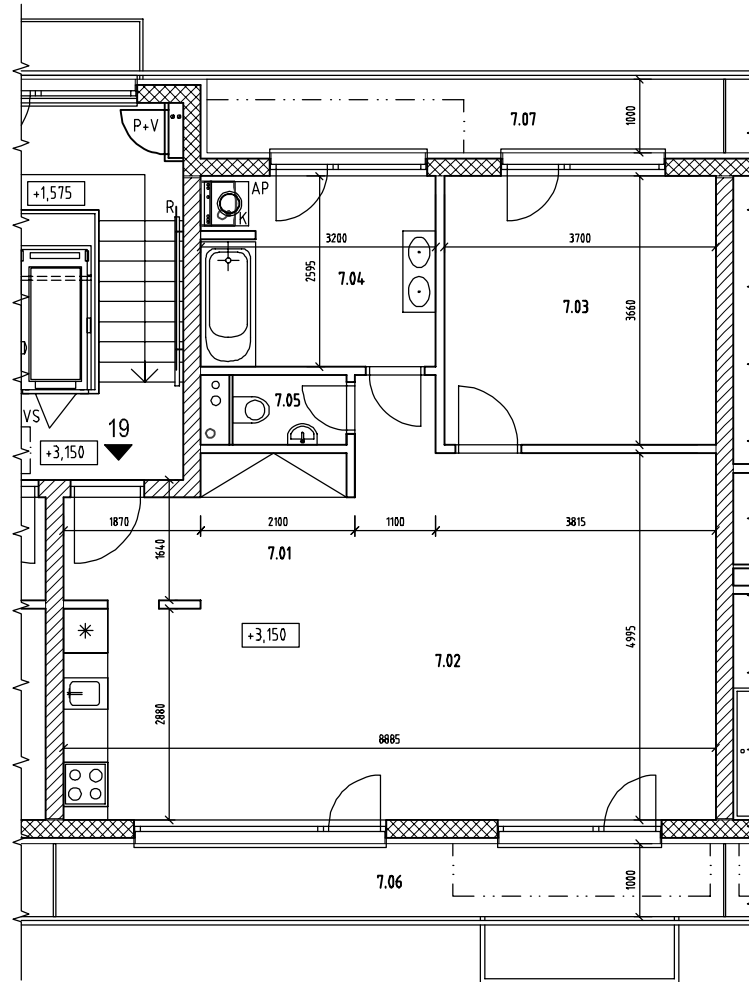

CYRILOVA 5 - BYT 19
PÔDORYS

SCHEMA

CYRILOVA 5

BYT Č. 19-ÚŽITKOVÁ PLOCHA BYTU-69,77m²
+ TERASY 16,13 m²

7.01	CHODBA	9,24
7.02	KUCHYŇA + OBÝVAČIA IZBA	31,21
7.03	IZBA	13,54
7.04	KÚPEĽŇA + KOTOL	8,25
7.05	WC	1,47
	SPOLU	67,41
7.06	TERASA	9,09
7.07	TERASA	7,04

UDÁVANÉ ROZMERY SÚ ROZMERY STAVEBNÝCH KONŠTRUKCIÍ
BEZ OMEŤOK