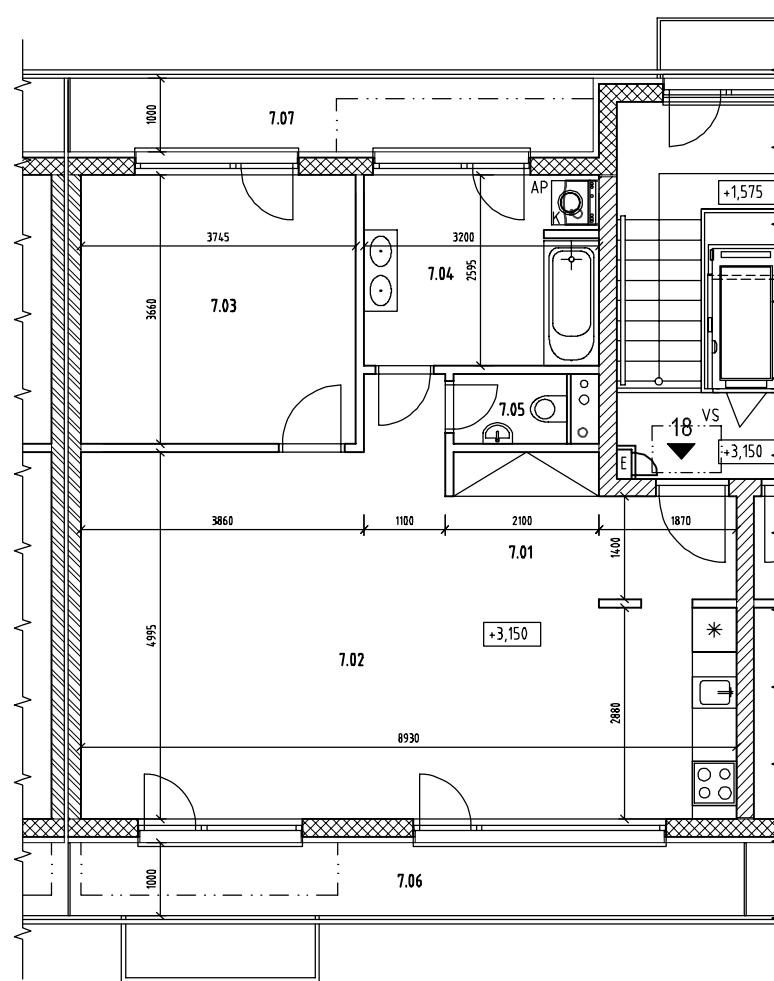

CYRILOVA 5 - BYT 18
PÓDORYS

SCHEMA

CYRILOVA 5

BYT č. 18-ÚŽITKOVÁ PLOCHA BYTU-67,63m²
+ TERASY 16,37 m²

7.01	CHODBA	7,88
7.02	KUCHYŇA + OBÝVACIA IZBA	36,49
7.03	IZBA	13,54
7.04	KÚPEĽNA + KOTOL	8,25
7.05	WC	1,47
	SPOLU	67,63
7.06	TERASA	9,21
7.07	TERASA	7,16

UDÁVANÉ ROZMERY SÚ ROZMERY STAVEBNÝCH KONŠTRUKCIÍ
BEZ OMETOK