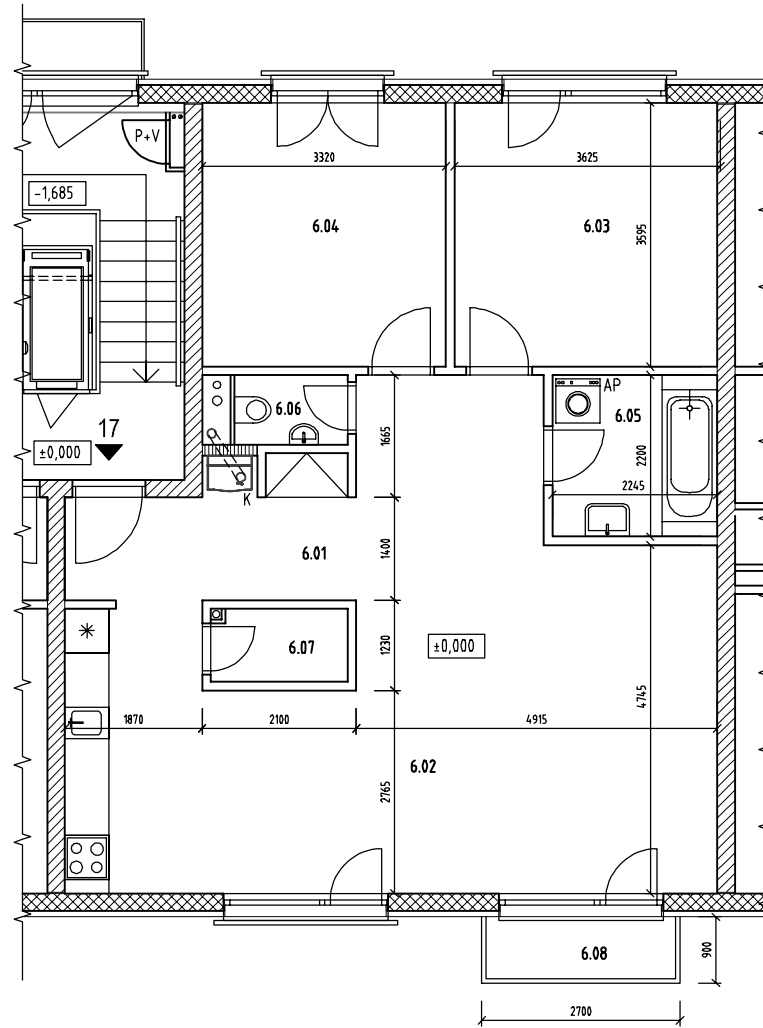

CYRILOVA 5 - BYT 17
PÓDORYS

SCHEMA

CYRILOVA 5

BYT č. 17-ÚŽITKOVÁ PLOCHA BYTU-85,05m²
+ BALKÓN 2,25 m²

6.01	CHODBA + KOTOL	14,53
6.02	KUCHYŇA + OBÝVACIA IZBA	37,43
6.03	IZBA	12,87
6.04	IZBA	11,94
6.05	KÚPEĽNA	4,94
6.06	WC	1,47
6.07	KOMORA	1,87
	SPOLU	82,20
6.08	BALKÓN	2,25

UDÁVANÉ ROZMERY SÚ ROZMERY STAVEBNÝCH KONŠTRUKCIÍ
BEZ OHEMŤOK