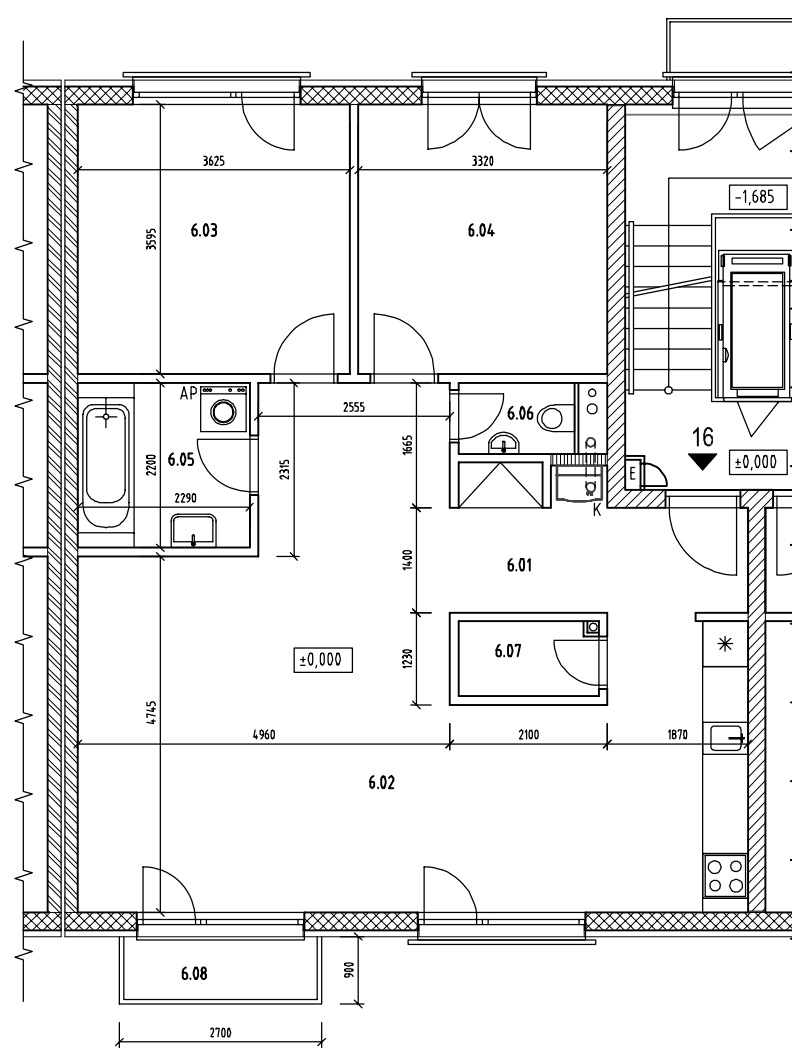

CYRILLOVA 5 - BYT 16  
PÔDORYS

CYRILLOVA 5

BYT č. 16-ÚŽITKOVÁ PLOCHA BYTU-83,50m<sup>2</sup>  
+ BALKÓN 2,25 m<sup>2</sup>

6.01	CHODBA + KOTOL	13,53
6.02	KUCHYŇA + OBÝVACIA IZBA	36,62
6.03	IZBA	13,03
6.04	IZBA	11,94
6.05	KÚPEĽŇA	5,04
6.06	WC	1,47
6.07	KOMORA	1,87
	SPOLU	<b>83,50</b>
6.08	BALKÓN	2,25

SCHÉMA

UDÁVANÉ ROZMERY SÚ ROZMERY STAVEBNÝCH KONŠTRUKCIÍ  
BEZ OMIETOK