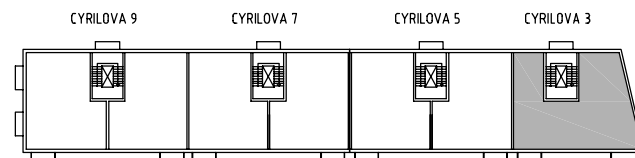

CYRILOVA 3 - BYT 12  
PŮDORYS

CYRILOVA 3

BYT č. 12-ÚŽITKOVÁ PLOCHA BYTU-99,70m<sup>2</sup>  
+ TERASY 27,14 m<sup>2</sup>

|      |                         |              |
|------|-------------------------|--------------|
| 7.01 | CHODBA                  | 12,08        |
| 7.02 | KUCHYŇA + OBÝVACIA IZBA | 49,87        |
| 7.03 | IZBA                    | 13,00        |
| 7.04 | IZBA                    | 12,44        |
| 7.05 | KÚPEĽŇA + KOTOL         | 7,05         |
| 7.06 | ŠATNÍK                  | 3,78         |
| 7.07 | WC                      | 1,48         |
|      | SPOLU                   | <b>99,70</b> |
| 7.08 | TERASA                  | 15,58        |
| 7.09 | TERASA                  | 3,54         |
| 7.10 | TERASA                  | 8,02         |

SCHEMA

UDÁVANÉ ROZMERY SÚ ROZMERY STAVEBNÝCH KONŠTRUKCIÍ  
BEZ OMIETOK