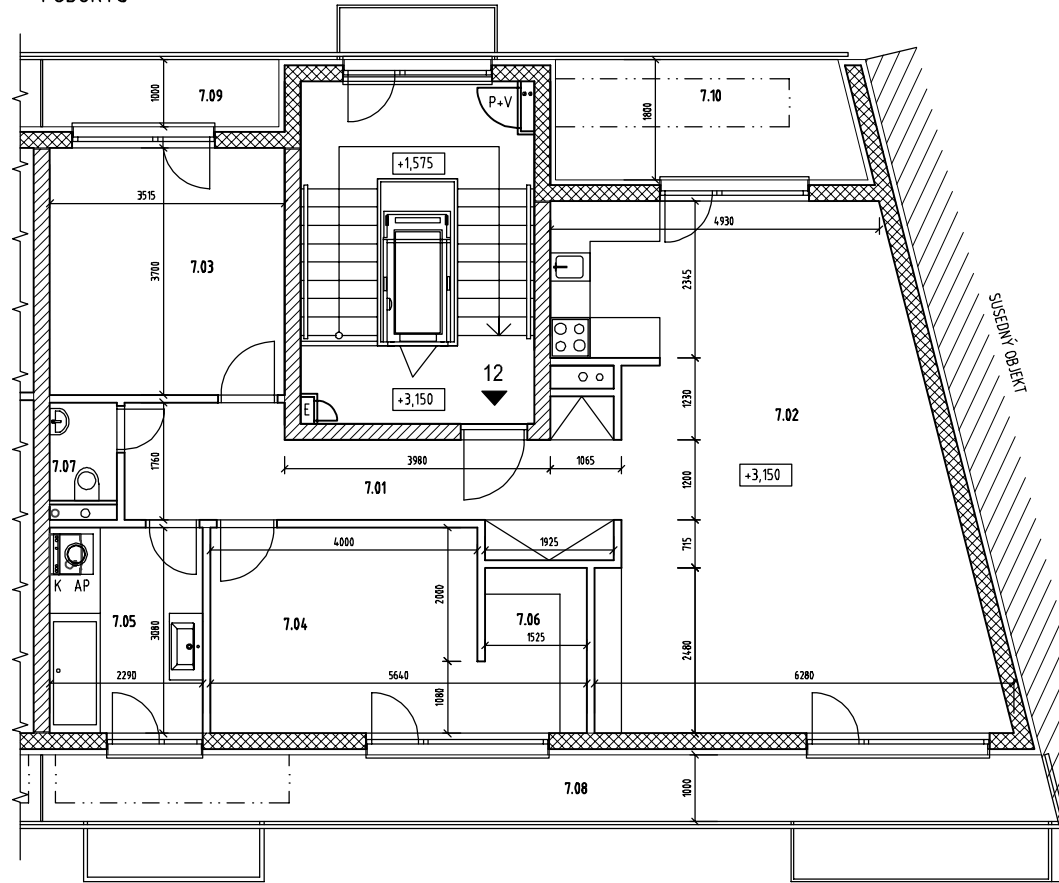

CYRILOVA 3 - BYT 12  
PŮDORYS

CYRILOVA 3

BYT č. 12-ÚŽITKOVÁ PLOCHA BYTU-99,70m<sup>2</sup>  
+ TERASY 27,14 m<sup>2</sup>

|      |                         |              |
|------|-------------------------|--------------|
| 7.01 | CHODBA                  | 12,08        |
| 7.02 | KUCHYŇA + OBÝVACIA IZBA | 49,87        |
| 7.03 | IZBA                    | 13,00        |
| 7.04 | IZBA                    | 12,44        |
| 7.05 | KÚPEĽŇA + KOTOL         | 7,05         |
| 7.06 | ŠATNÍK                  | 3,78         |
| 7.07 | WC                      | 1,48         |
|      | SPOLU                   | <b>99,70</b> |
| 7.08 | TERASA                  | 15,58        |
| 7.09 | TERASA                  | 3,54         |
| 7.10 | TERASA                  | 8,02         |

SCHEMA

UDÁVANÉ ROZMERY SÚ ROZMERY STAVEBNÝCH KONŠTRUKCIÍ  
BEZ OMIETOK