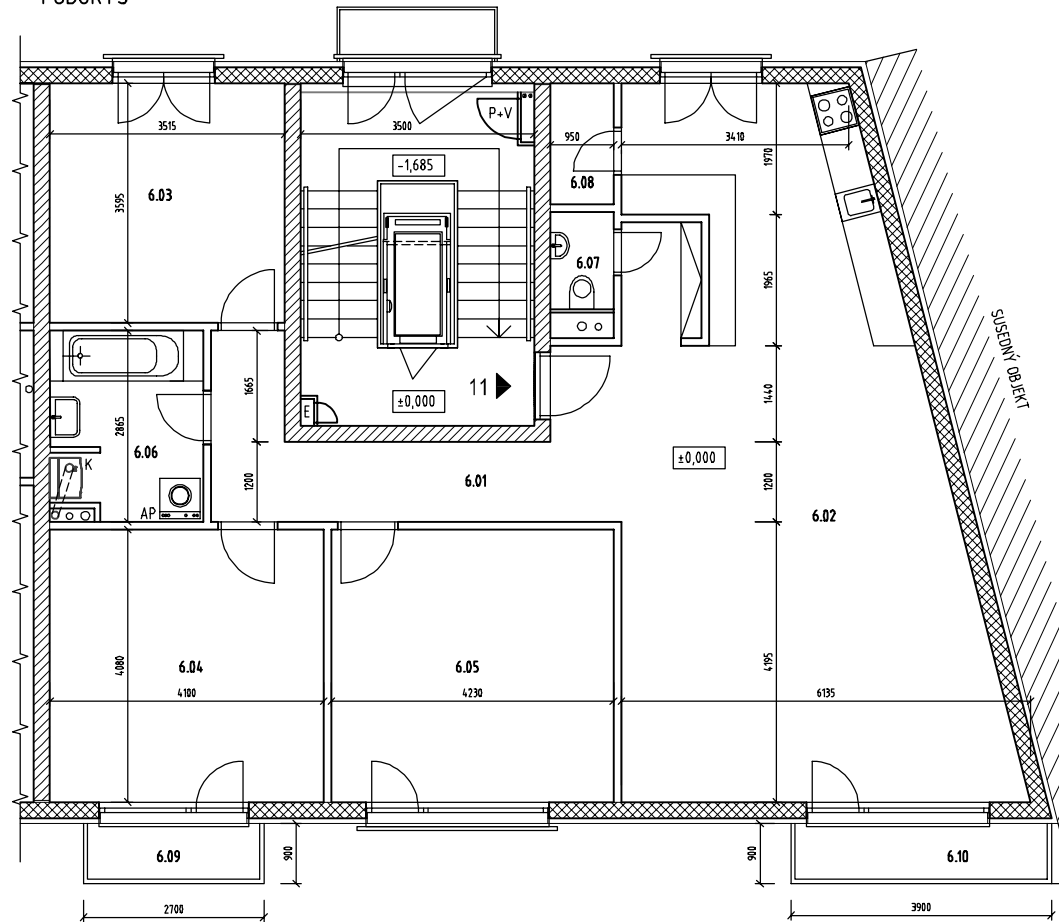

CYRILOVA 3 - BYT 11
PÔDORYS

CYRILOVA 3

BYT č. 11-ÚŽITKOVÁ PLOCHA BYTU-119,2m²
+ BALKÓN 5,53 m²

6.01	CHODBA + KOTOL	14,66
6.02	KUCHYŇA + OBÝVAJACIA IZBA	48,52
6.03	IZBA	12,64
6.04	IZBA	16,73
6.05	IZBA	17,26
6.06	KÚPEĽŇA	6,29
6.07	WC	1,38
6.08	KOMORA	1,73
	SPOLU	119,21
6.09	BALKÓN	2,25
6.10	BALKÓN	3,28

SCHEMA

UDÁVANÉ ROZMERY SÚ ROZMERY STAVEBNÝCH KONŠTRUKCIÍ
BEZ OMIETOK